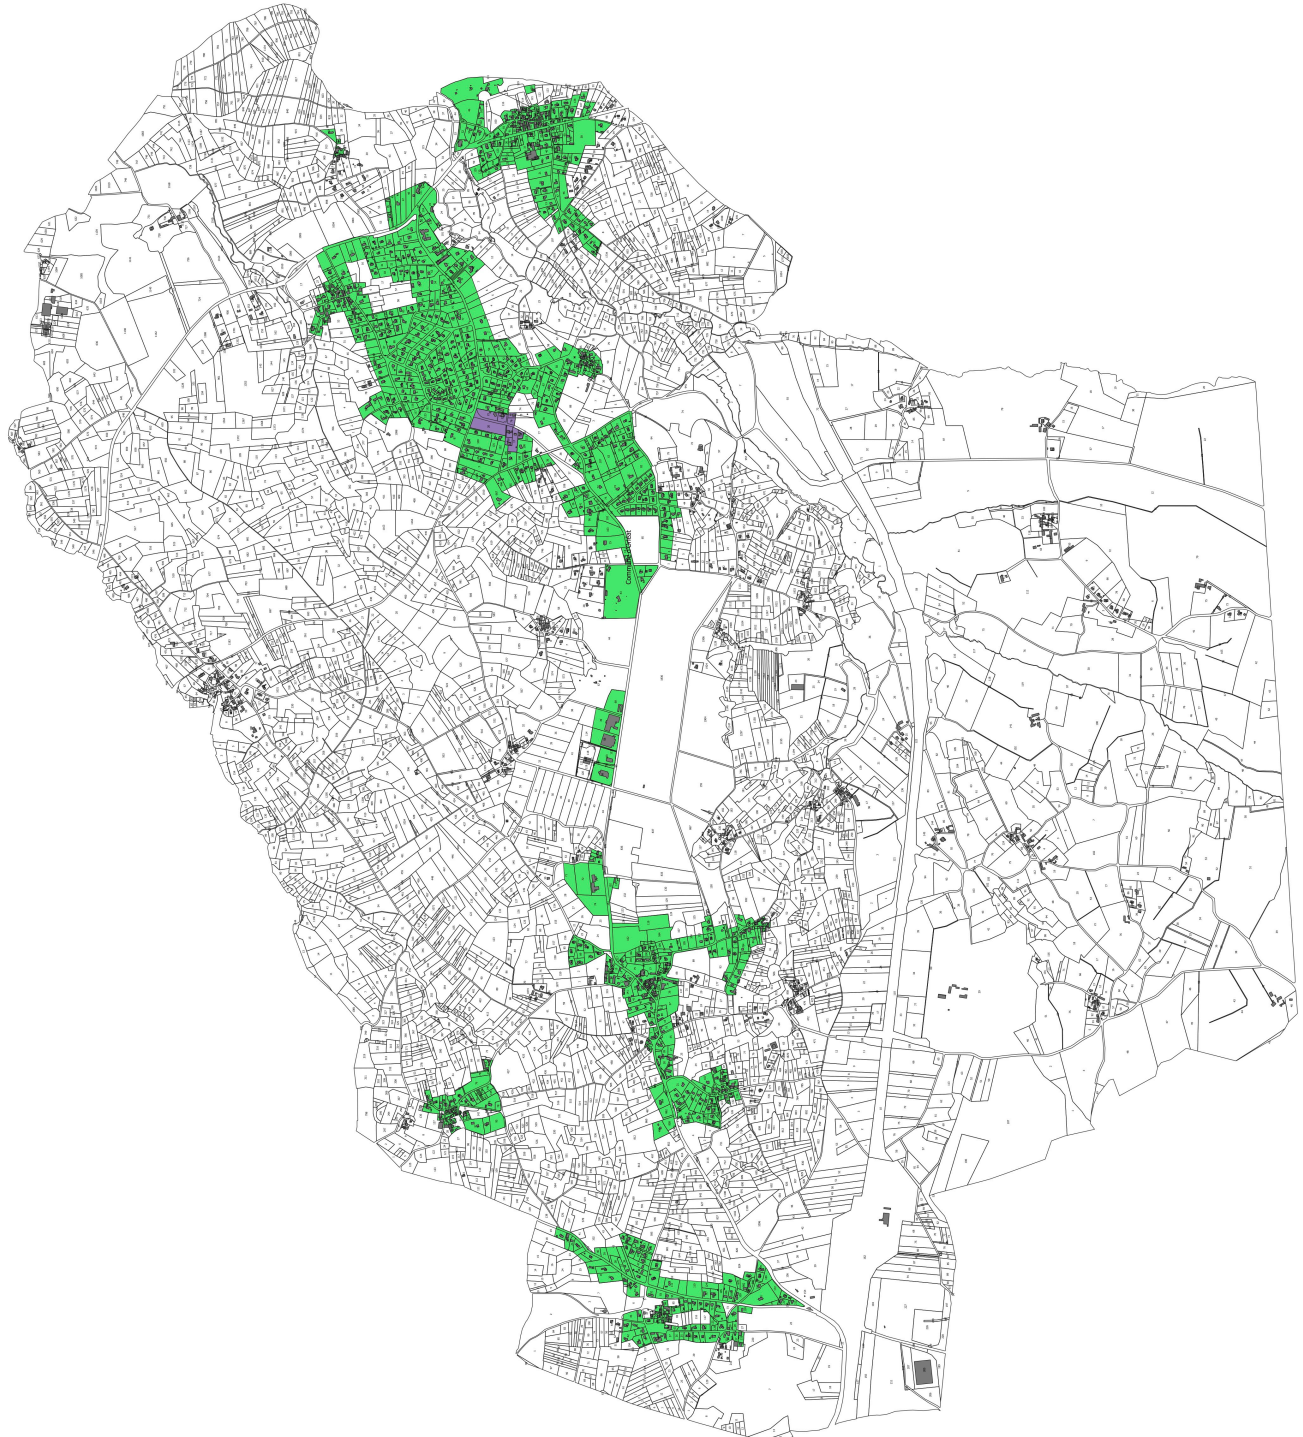

Commune d'Orléans

Orléans Loire Brak
63017 LELEPONT FERRAND Corbe 2
45 000 Orléans

Schéma directeur d'aménagement de la commune d'Orléans

Index	Date	Description	Etat	Approuvé
5	09-10-2023	Zone d'aménagement V2 Suite corrections	BR	US
4	01-09-2023	Zone d'aménagement V1 Suite corrections	BR	US
3	21-02-2023	Zone d'aménagement V1 Suite corrections	BR	US
2	19-01-2023	Zone d'aménagement V1 Suite corrections	BR	US
1	05-05-2022	Zone d'aménagement	BR	US

Zone d'aménagement : Orléans